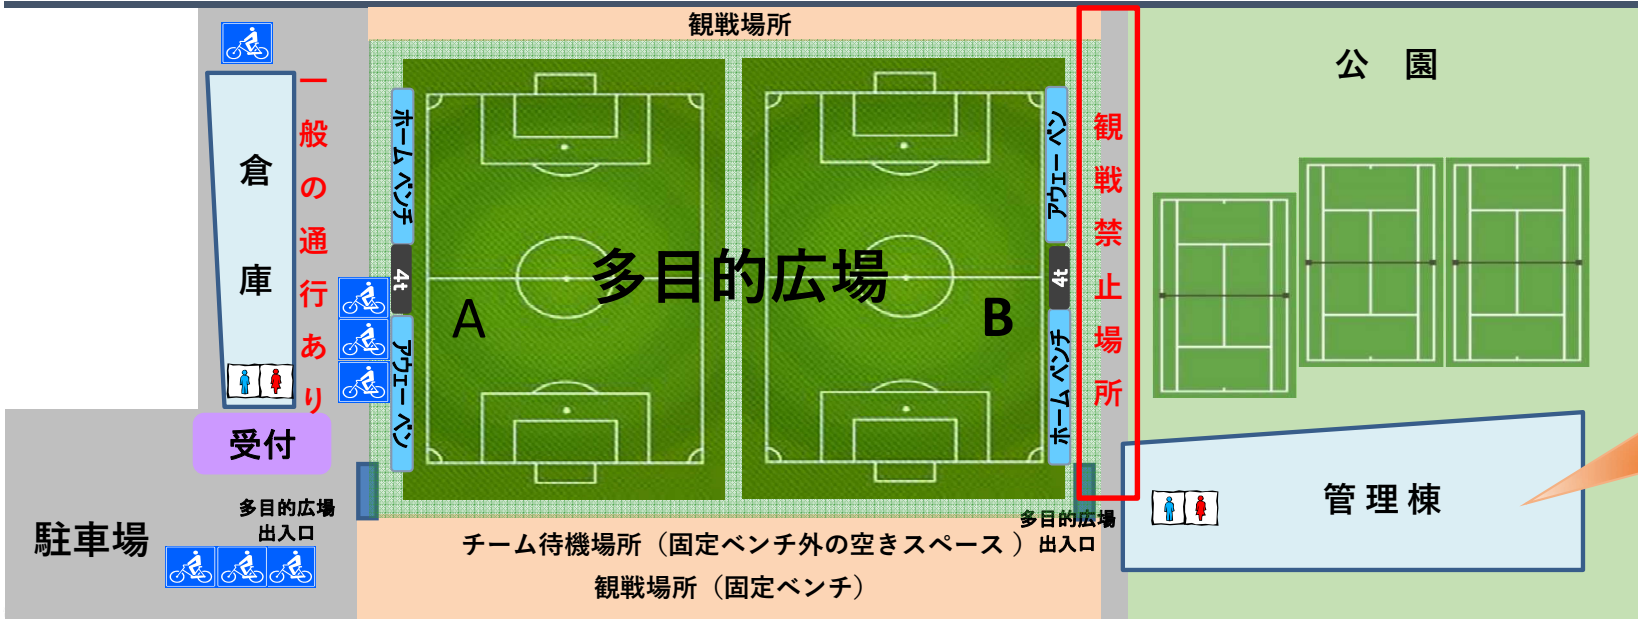

葛飾にいじゅくみらい公園運動場

管理棟内の休憩スペースに長時間にわたり滞留することは出来ません。
更衣室を利用する際には、必ず本部にお声掛けいただき使用してください。

所在地・交通案内

〒125-0051 葛飾区新宿6-3-20 Tel.03-3600-8072 休場日:毎月第3水曜日

電車	JR常磐線金町駅から徒歩10分
バス	京成バス(金02出入)金町駅北口～金町営業所(本数少) にいじゅくみらい公園下車
駐車場	86台(北駐車場:普通車35台・大型車専用2台 南駐車場:普通車46台・身障者用3台) 最初30分無料、以後30分100円(交通系ICカード(Suica・PASMO等)が使えます) ※利用時間 24時間

◆多目的広場

- ・入場時間 設営：8:00～（多目的広場は時間外の立入は禁止です）。
試合参加チーム：運営責任者の指示により入場してください。
- ・選手・指導者・役員・大会関係者以外の入場は出来ません。
- ・入退場は、試合間及びハーフタイム中に入退場することが出来る。緊急時は運営責任者の指示に従う。
- ・飲食は禁止です。
但し、スポーツドリンク・水の持込可です。その他の飲料の持ち込みは禁止です。
- ・使用スパイク固定式スパイクまたはトレーニングシューズを使用してください。
金属・セラミック製のポイントは使用不可です。

◆ウォーミングアップ

- ・第一試合の対戦チームは運営責任者の指示によりウォーミングアップを開始する。
- ・第二試合目以降の対戦チームは、試合間にフィールド内を使用して次試合の対戦チームがウォーミングアップを行う。
- ・多目的広場外はボール使用の有無にかかわらず、ウォーミングアップは禁止です。

◆その他

- ・テニスコート側の駐輪場には自転車止めない。
- ・公園周辺の道路は駐車厳禁。また、停車しての乗降も禁止します。送迎の場合も駐車場を利用してください。
- ・近隣のコンビニ、スーパーなどへの駐車は厳禁。
- ・ネットに寄りかからない。
- ・テニスコート側・金町中学校側での観戦は出来ません。
- ・防災倉庫側の通路では歩行者、自転車など一般の方の妨げにならないように配慮する。
- ・車いすで越しになり見学の際、施設内はバリアフリー化しておりますが、ご不便等ございましたらスタッフにお申し出ください。
- ・公園内及び周辺の道路は、葛飾区の喫煙禁止区域あたります。